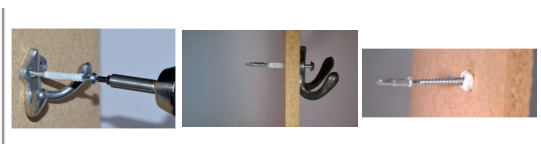

FIX-ONE™ SJÄLVBORRANDE EXPANDER

DETALJER

- Lämplig för montering av tavlor, armaturer, hyllor, skenor mm
- Snabb och enkel att installera i ett moment
- Självborrande och behöver ej förborras
- Pluggen expanderar alternativt bildar en lås-knut på skivans baksida

Art	Dimension mm	Skivtjocklek mm	Antal st/förpackn	EAN/Best.nr
Fix-One	5,5x61	12-15	25	175525