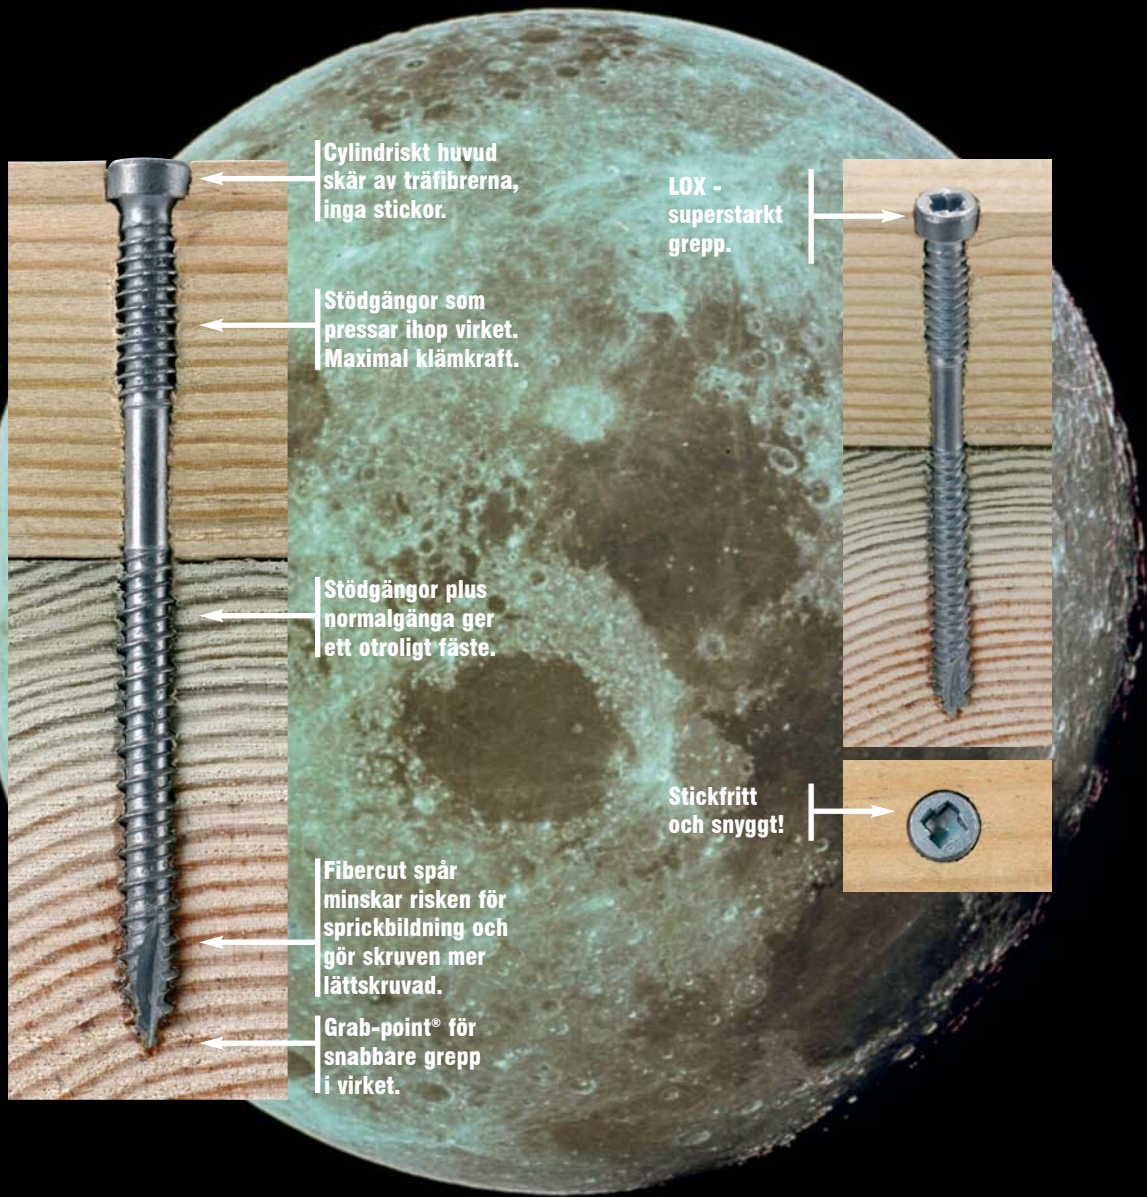

GRABBER®

T-REX™
BLACKC4

FINNS ÄVEN I ROSTFRI A2

Grym trallskruv

www.grabber.se

The Pro's
Choice